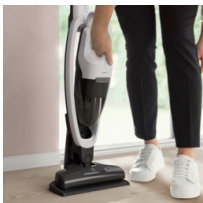

**Preprost in okreten sesalnik za vsakodnevno uporabo**

Funkcionalnost 2-v-1 brezžičnega sesalnika 300 se prilagodi vašim potrebam po hiši. Z odstranljivo ročno enoto za hitro čiščenje manjših nečistoč in ergonomsko obliko je enostavna za uporabo brez odrekanja zmogljivosti.

Prednosti in značilnosti**Brezžični sesalnik 300 je hiter, preprost in prinaša rezultate**

Idealen za vsakodnevno uporabo, uživajte v vidnih rezultatih po hiši z brezžičnim sesalnikom 300. Sesalec, ki je enostaven za uporabo, učinkovito odstranjuje prah in delce z vseh površin v vašem gospodinjstvu.

- Brez kabla, za ponovno polnjenje
- Valjček za hitro sproščanje krtače
- Samostoječi dizajn
- Li-ion baterija
- Ciklonski filtrirni sistem

**Snemljiva ročna enota 2-v-1 za hitro čiščenje manjših nečistoč****Gladka vodljivost na različnih površinah**

Sesalnik, preprost za premikanje in obračanje, zagotavlja prilagodljivo in gladko delovanje na različnih površinah v vašem domu.

Specifikacija izdelka

Odstranjevalec praha IEC	98
Čas delovanja pri nizki hitrosti (min)	45
Samodejna funkcija	Ne
Shranjevanje	Wallbracket
Glasnost (dB(A))	79
Barva	školjčno bela
Teža (kg)	2.65
Čas polnjenja (število ur)	4,5
Brush roll clean	No
LED-osvetlitev	Ne